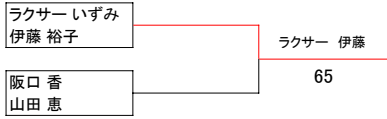

女子ダブルス大会

初級

会場：東京グリーンヒルズ

2023/12/06

主催：コスモテニスカレッジ
協賛：ダンロップスポーツ

ブロックリーグドロー

Aブロック		所属	1	2	3	4	勝敗	順位
1	矢鋪 実希	フリー	☆	16	65	46	1-2	3
	遠藤 文子	フリー						
2	藤巻 享子	目黒C	61	☆	64	62	3-0	1
	藤田 雅子	トップ氷川台						
3	本宮 理恵	フリー	56	46	☆	56	0-3	4
	中澤 華江	フリー						
4	阪口 香	大森庭球人	64	26	65	☆	2-1	2
	山田 恵	フリー						

Bブロック		所属	1	2	3	4	勝敗	順位
1	大原 佳子	城南クラブ	☆	64	16	26	1-2	3
	高橋 雅代	城南クラブ						
2	林 陽子	フリー	46	☆	36	46	0-3	4
	周郷 和子	フリー						
3	ラクサー いずみ	JITC	61	63	☆	56	2-1	2
	伊藤 裕子	JITC						
4	渡邊 由布子	Muu	62	64	65	☆	3-0	1
	家永 由美子	Muu						

試合順：A1vs2, A3vs4, B1vs2, B3vs4, A1vs3, A2vs4

B1vs3, B2vs4, A1vs4, A2vs3, B1vs4, B2vs3

No.3, No.4のコートを使用し、Aブロック、Bブロック交互に試合を行う。

試合方法：6ゲーム先取 ノード

ウォームアップ：初戦のみサーブ4本

順位の決め方：2組が同じ勝敗の場合は直接対戦した勝者が上位、

3組が同じ勝敗の場合は、得失ゲームポイント差が多い方が上位。

決勝トーナメント

3位決定戦

コンソレーション