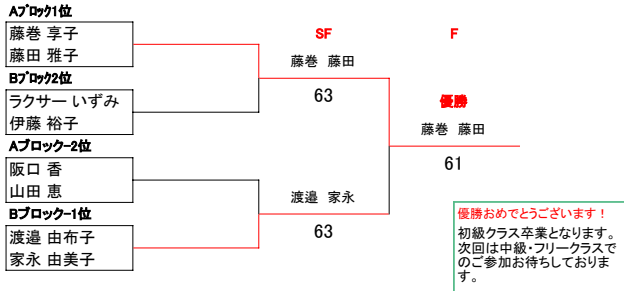

女子ダブルス大会

初級

会場：東京グリーンヒルズ

2023/12/06

主催：コスモテニスカレッジ
協賛：ダンロップスポーツ

ブロックリーグドロー

Aブロック		所属	1	2	3	4	勝敗	順位
1	矢鋪 実希	フリー	☆	16	65	46	1-2	3
	遠藤 文子	フリー						
2	藤巻 享子	目黒C	61	☆	64	62	3-0	1
	藤田 雅子	トップ氷川台						
3	本宮 理恵	フリー	56	46	☆	56	0-3	4
	中澤 華江	フリー						
4	阪口 香	大森庭球人	64	26	65	☆	2-1	2
	山田 恵	フリー						

Bブロック		所属	1	2	3	4	勝敗	順位
1	大原 佳子	城南クラブ	☆	64	16	26	1-2	3
	高橋 雅代	城南クラブ						
2	林 陽子	フリー	46	☆	36	46	0-3	4
	周郷 和子	フリー						
3	ラクサー いずみ	JITC	61	63	☆	56	2-1	2
	伊藤 裕子	JITC						
4	渡邊 由布子	Muu	62	64	65	☆	3-0	1
	家永 由美子	Muu						

試合順：A1vs2, A3vs4, B1vs2, B3vs4, A1vs3, A2vs4

B1vs3, B2vs4, A1vs4, A2vs3, B1vs4, B2vs3

No.3, No.4のコートを使用し、Aブロック、Bブロック交互に試合を行う。

試合方法：6ゲーム先取 ノード

ウォームアップ：初戦のみサーブ4本

順位の決め方：2組が同じ勝敗の場合は直接対戦した勝者が上位、

3組が同じ勝敗の場合は、得失ゲームポイント差が多い方が上位。

決勝トーナメント