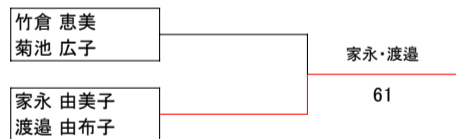

B1vs3, B2vs4, A1vs4, A2vs3, B1vs4, B2vs3

No.1, No.2のコートを使用し、Aブロック、Bブロック交互に試合を行う。

試合方法：6ゲーム先取 ノード

ウォームアップ：初戦のみサーブ4本

順位の決め方：2組が同じ勝敗の場合は直接対戦した勝者が上位、

3組が同じ勝敗の場合は、得失ゲームポイント差で多い方が上位。

決勝トーナメント

3位決定戦