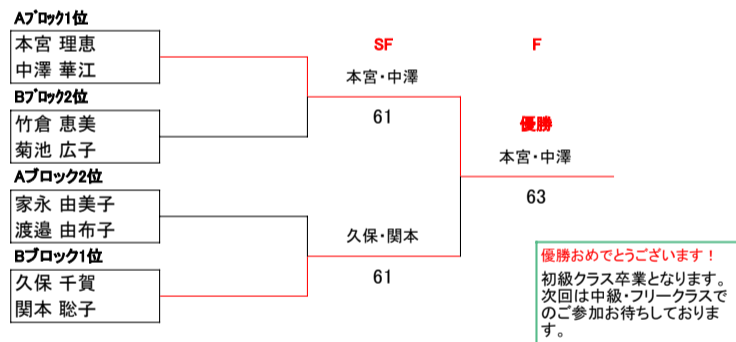

B1vs3, B2vs4, A1vs4, A2vs3, B1vs4, B2vs3

No.1, No.2のコートを使用し、Aブロック、Bブロック交互に試合を行う。

試合方法：6ゲーム先取 ノード

ウォームアップ：初戦のみサーブ4本

順位の決め方：2組が同じ勝敗の場合は直接対戦した勝者が上位、

3組が同じ勝敗の場合は、得失ゲームポイント差で多い方が上位。

決勝トーナメント

3位決定戦