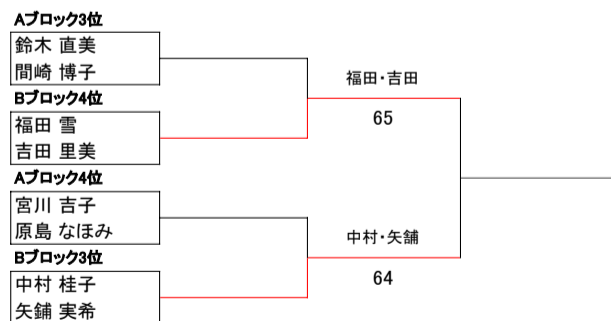

3位決定戦

コンソレーション