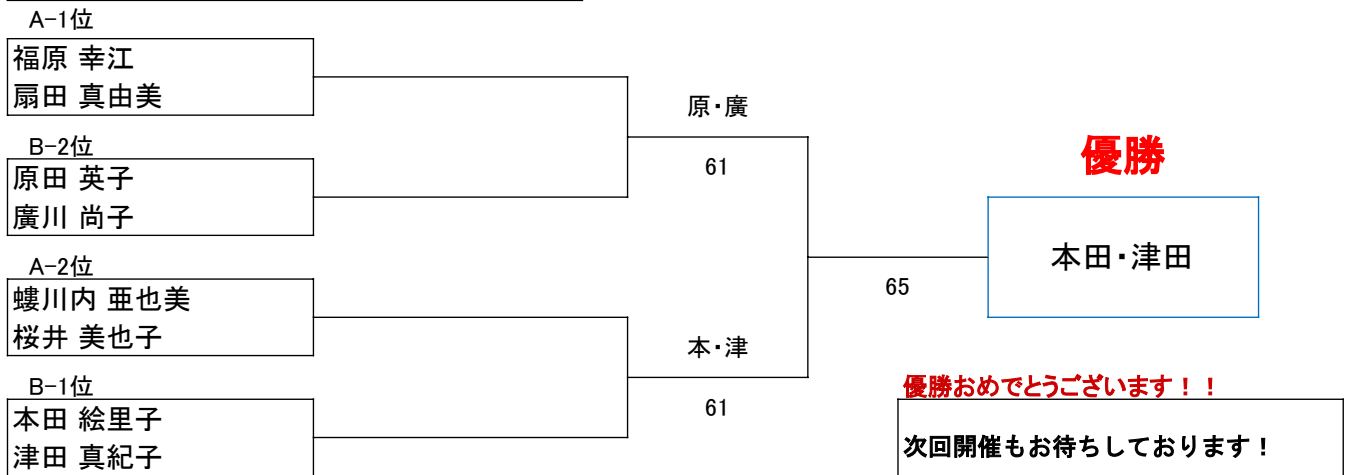

A ブロック			1	2	3	4	勝敗	順位
1	福原 幸江 扇田 真由美	ふくはらゆき おおぎだま	高島平インドア 和光ゼロ	★	61	60	2-0	1
2	櫻田 亜紀子 塩川 恵子	サクラダアキ シオカワケイ	REC上石神井 REC上石神井	16	★	26	0-2	3
3	虻川内 亜也美 桜井 美也子	ケラカワウメ サクライミヤ	フリー フリー	06	62	★	1-1	2
4							★	-

B ブロック			1	2	3	4	勝敗	順位
1	三角 てるみ 平田 陽子	ミスミテルミ ヒラタヨウコ	フリー フリー	★	36	36	0-2	3
2	本田 絵里子 津田 真紀子	ホンダエリコ ツダマキコ	高松 サントピア	63	優勝	62	2-0	1
3	原田 英子 廣川 尚子	ハラダ エイコ ヒロカワ ナツ	PCA NAS光が丘	63	26	準優勝	1-1	2
4							★	-

本戦ドロー